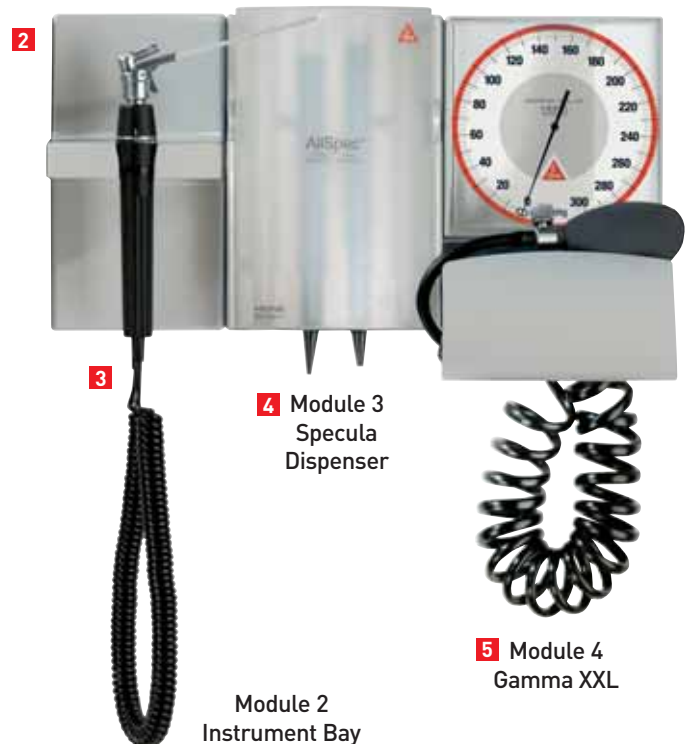

Module 2 Instrument Bay

Module 4 Gamma XXL